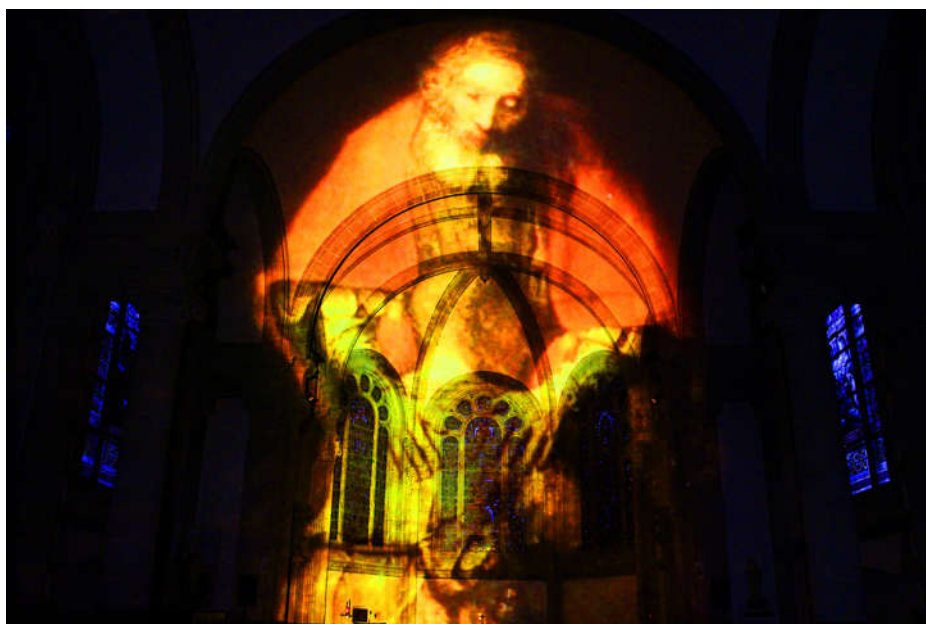

## Synopsis :

"Au soir de cette vie, Seigneur, je veux me souvenir... O Dieu de tes miséricordes..."... Ainsi commence le spectacle MISERICORDE : tel saint Augustin écrivant ses *Confessions*, un homme va nous entraîner dans les méandres de son âme, pour y entendre la Parole, et s'émerveiller de la Miséricorde de Dieu. L'intervention de Dieu transforme ce monologue en dialogue...

**Durée** du spectacle : 35 min.

Textes riches et profonds, musique poignante, images illustrant les propos ou mettant en valeur l'architecture du lieu : du Beau, du Vrai, pour toucher les cœurs et les ramener vers Dieu.

## Technique :

Le mapping vidéo, également appelé projection monumentale, est une technologie multimédia permettant de projeter de la lumière ou des vidéos sur des volumes, de recréer des images de grande taille sur des structures en relief, tels des monuments, ou de recréer des univers à 360°.

Ainsi, le chœur de votre église se pare de couleurs éclatantes, les statues reprennent vie, et les spectateurs sont enveloppés de lumière. Pour une belle qualité d'image, la projection doit s'effectuer de nuit ou dans un endroit très sombre.