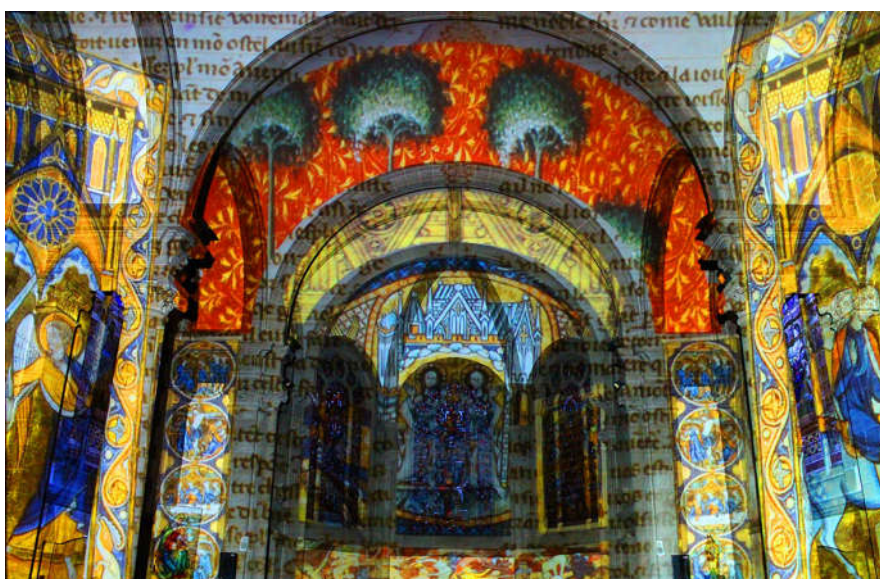

Ainsi, le chœur de votre église se pare de couleurs éclatantes, les statues reprennent vie, et les spectateurs sont enveloppés de lumière. Pour une belle qualité d'image, la projection doit s'effectuer de nuit ou dans un endroit très sombre.