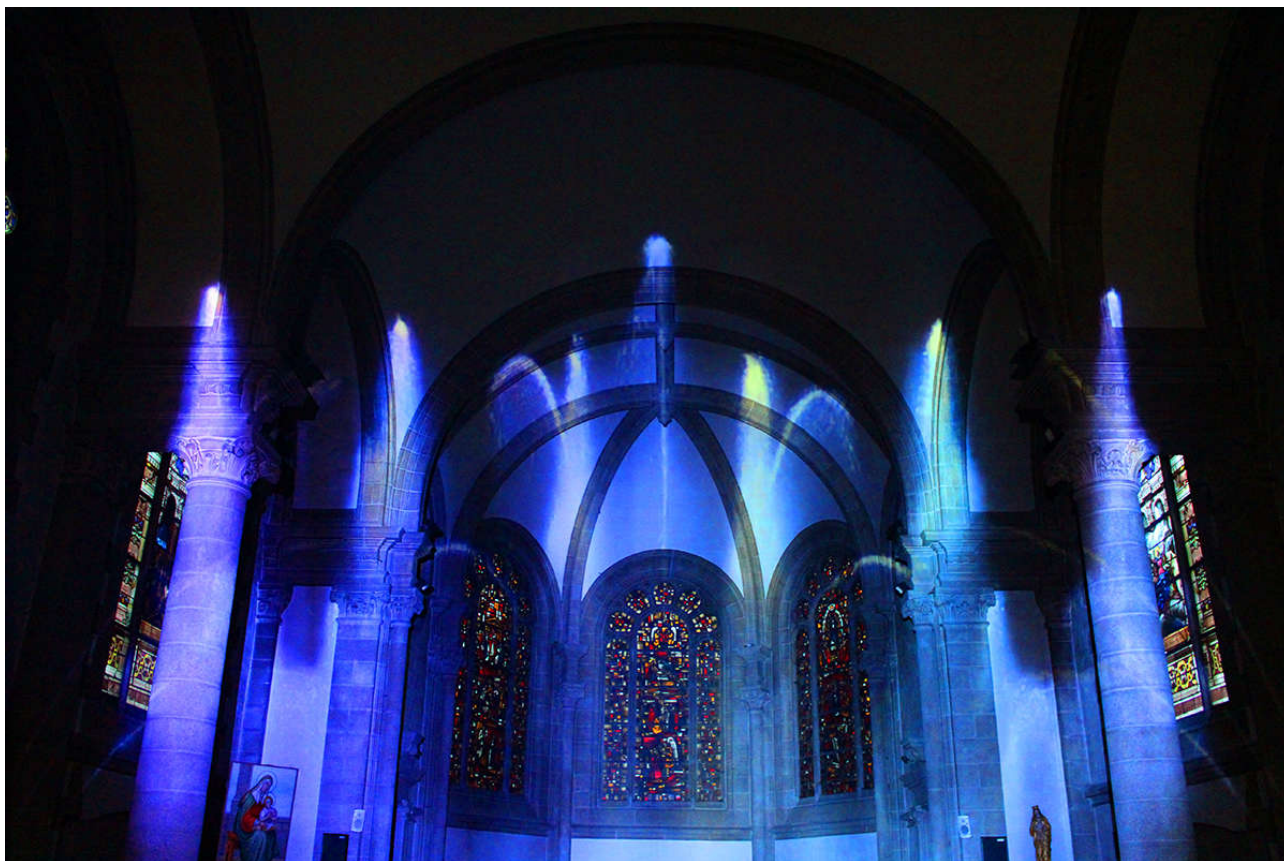

Tarifs :

La prestation se fait sur devis prenant en compte plusieurs éléments :

Le matériel nécessaire en fonction de la configuration du lieu, le nombre de représentations, les frais de déplacement, l'accueil (logement et nourriture compris ou non...) et les options choisis (cf. document annexe).

Des moyens existent pour aider au financement ; contactez-nous.

www.edel-spectacles.com

EdeL-Spectacles
12 rue kersuben, 56400 Sainte-Anne-d'Auray
06 38 02 30 62
vincentlebeuf@yahoo.fr