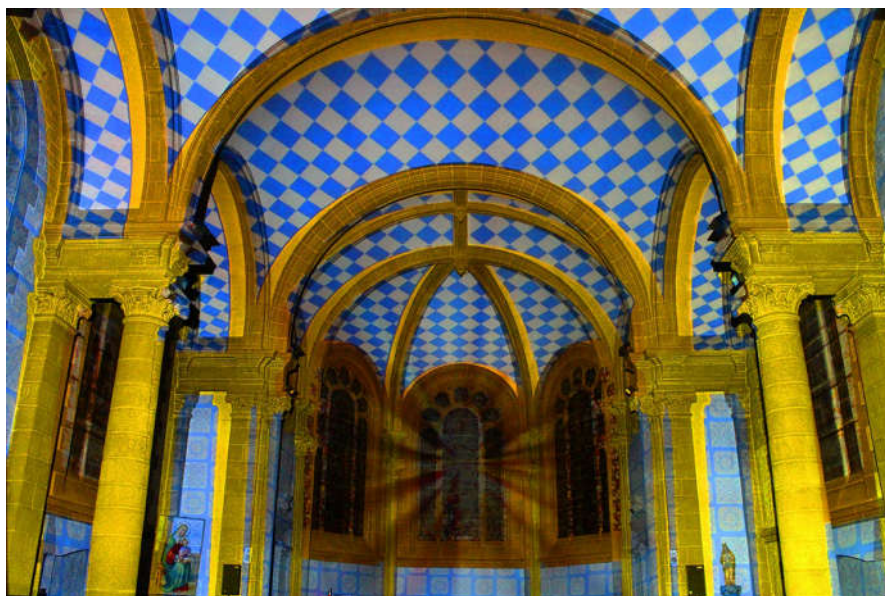

## Synopsis :

"Au soir de cette vie, Seigneur, je veux me souvenir... O Dieu de tes miséricordes..."... Ainsi commence le spectacle MISERICORDE : tel saint Augustin écrivant ses *Confessions*, un homme va nous entraîner dans les méandres de son âme, pour y entendre la Parole, et s'émerveiller de la Miséricorde de Dieu. L'intervention de Dieu transforme ce monologue en dialogue...

**Durée** du spectacle : 35 min.

Textes riches et profonds, musique poignante, images illustrant les propos ou mettant en valeur l'architecture du lieu : du Beau, du Vrai, pour toucher les cœurs et les ramener vers Dieu.

## Technique :

Le mapping vidéo, également appelé projection monumentale, est une technologie multimédia permettant de projeter de la lumière ou des vidéos sur des volumes, de recréer des images de grande taille sur des structures en relief, tels des monuments, ou de recréer des univers à 360°.

Ainsi, le chœur de votre église se pare de couleurs éclatantes, les statues reprennent vie, et les spectateurs sont enveloppés de lumière. Pour une belle qualité d'image, la projection doit s'effectuer de nuit ou dans un endroit très sombre.